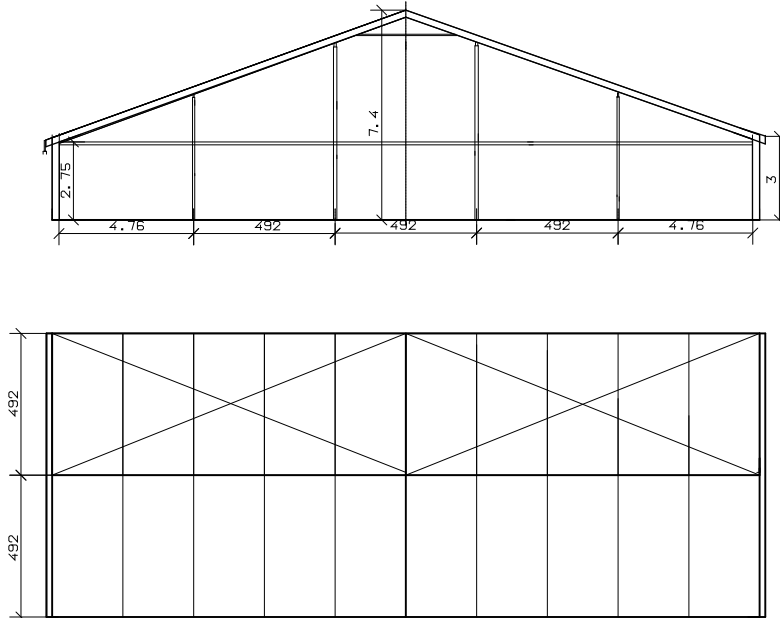

Alu hal 25m breed

ALU HAL DTV 25 / 3 / 5

Zijkanten	Dakzeilen	Gevels
'Delta' ramen	Wit lichtdoorlatend	Altijd in opaak
Boogramen	Verduisterd (opaak)	Transparant
Volledig gesloten	Transparant	

SPECIFICATIES

Mogelijkheden	Technische specificaties
Constructie leverbaar met & zonder vloer	Dakhelling 20°
Draagkracht vloer 500 kg/m ²	Zijkanthoogte 3,0m
Koppelbaar met alle DTV constructies ja ja	Nokhoogte 7,4m
Aan te sluiten op bestaande gebouwen ja	Windlast 0,50 KN / m ²
Velum beschikbaar ja	Sneeuwlast 0 KN / m ²
Wandstoffering ja	Dakoversteek ja
Dubbele nooddeuren / inkomdeuren ja	Statisch berekend ja
Vaste zijpanelen / glazen ramen ja	
Basisverlichting ja	